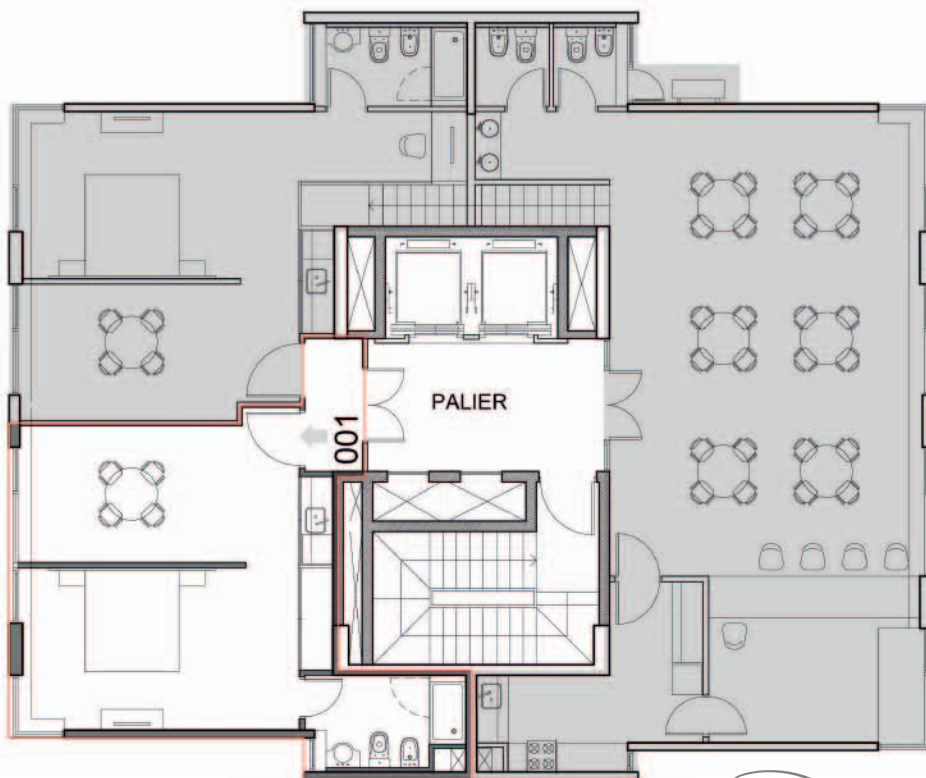

773
AMÉRIAN
APART HOTEL
★★★★

Una INVERSIÓN INMOBILIARIA con rentabilidad

POTENCIADA

AMERIAN
HOTEL

Tipología A

Piso 4° - 19°
Sup. PROPIA 36m² | Sup. TOTAL 58m²

Tipología B

Piso 4° - 19°
Sup. PROPIA 25m2 | Sup.TOTAL 41m2

Tipología C

Piso 4° - 19°
Sup. PROPIA 31m² | Sup. TOTAL 51m²

Tipología A suite

Piso 20°
Sup. PROPIA 44m² | Sup. TOTAL 72m²

Río Cuarto

Bar

Piso 20°
Sup. PROPIA 96m² / Sup TOTAL 152m²

Río Cuarto

Terraza BAR

Piso 21°

Sup. CUBIERTA PROPIA 10m²

Sup. DESCUBIERTA PROPIA 42m²

Sup. TOTAL 58m²

Ricardo Malizia & Asoc.
DESARROLLOS INMOBILIARIOS INTELIGENTES

Administra
Inversiones

Construimos valores