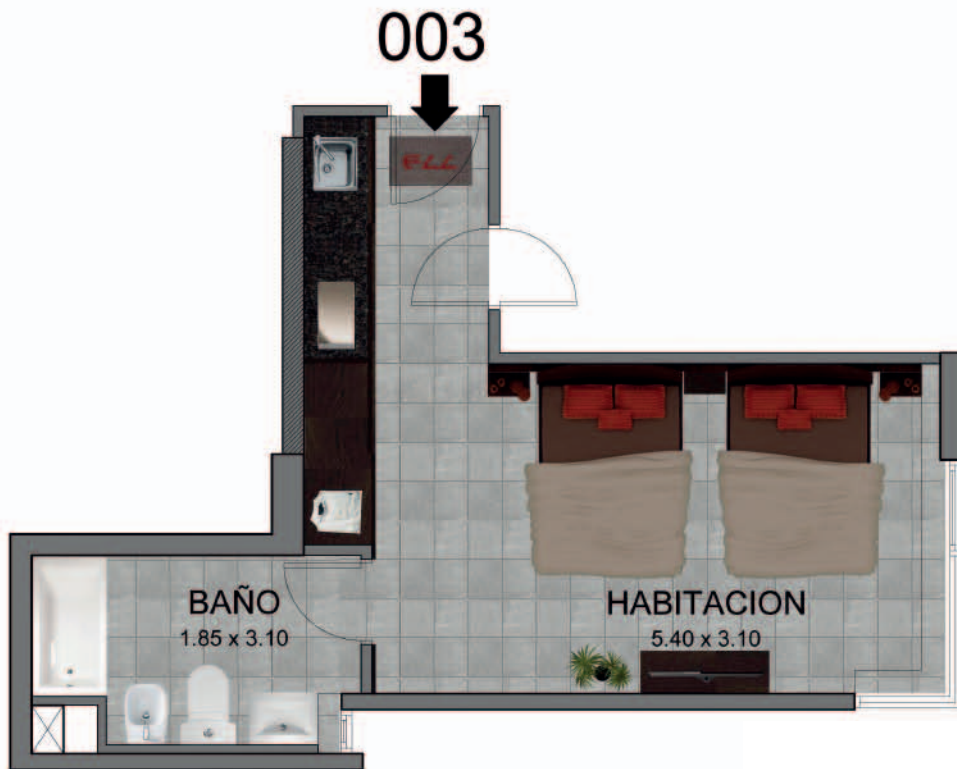

773
AMÉRIAN
APART HOTEL
★★★★

Una INVERSIÓN INMOBILIARIA con rentabilidad

POTENCIADA

AMERIAN
HOTEL

Tipología A

Piso 4° - 19°
Sup. PROPIA 36m² | Sup. TOTAL 58m²

Tipología B

Piso 4° - 19°
Sup. PROPIA 25m2 | Sup.TOTAL 41m2

Tipología C

Piso 4° - 19°
Sup. PROPIA 31m² | Sup. TOTAL 51m²

Tipología A suite

Piso 20°
Sup. PROPIA 44m² | Sup. TOTAL 72m²

Río Cuarto

Bar

Piso 20°
Sup. PROPIA 96m² / Sup TOTAL 152m²

Río Cuarto

Terraza BAR

Piso 21°

Sup. CUBIERTA PROPIA 10m²

Sup. DESCUBIERTA PROPIA 42m²

Sup. TOTAL 58m²

Ricardo Malizia & Asoc.
DESARROLLOS INMOBILIARIOS INTELIGENTES

Administra
Inversiones

Construimos valores