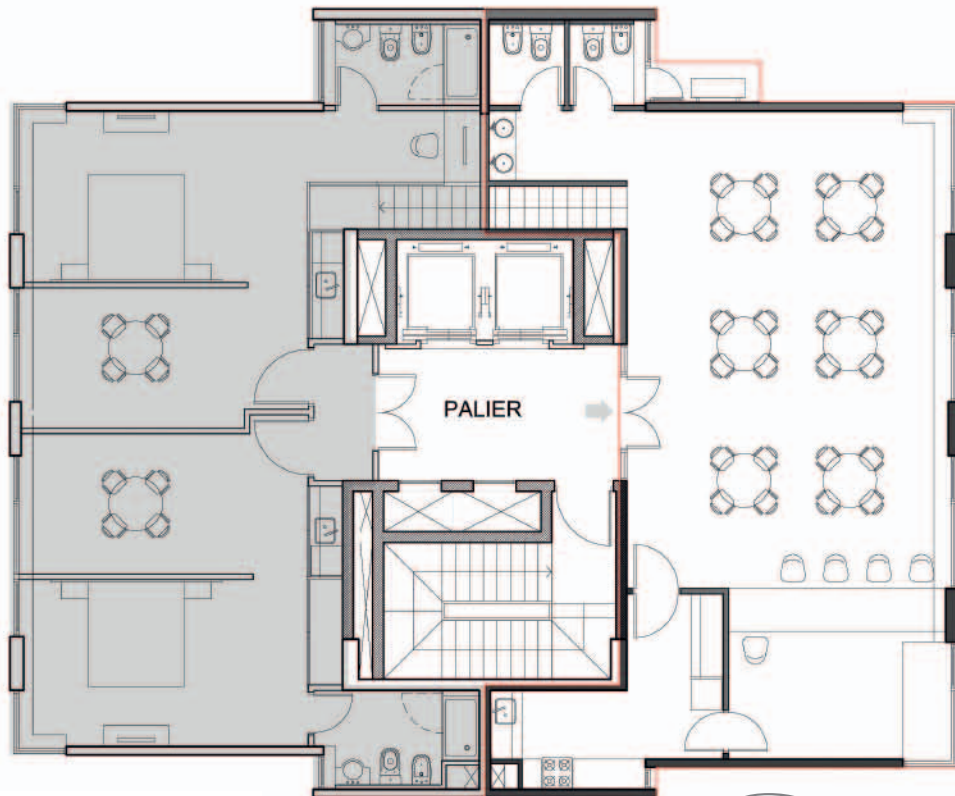

773
AMÉRIAN
APART HOTEL
★★★★

Una INVERSIÓN INMOBILIARIA con rentabilidad

POTENCIADA

AMERIAN
HOTEL

Tipología A

Piso 4° - 19°
Sup. PROPIA 36m² | Sup. TOTAL 58m²

Tipología B

Piso 4° - 19°
Sup. PROPIA 25m2 | Sup.TOTAL 41m2

Tipología C

Piso 4° - 19°
Sup. PROPIA 31m² | Sup. TOTAL 51m²

Tipología A suite

Piso 20°
Sup. PROPIA 44m² | Sup. TOTAL 72m²

Río Cuarto

Bar

Piso 20°
Sup. PROPIA 96m² / Sup TOTAL 152m²

Río Cuarto

Terraza BAR

Piso 21°

Sup. CUBIERTA PROPIA 10m²

Sup. DESCUBIERTA PROPIA 42m²

Sup. TOTAL 58m²

Ricardo Malizia & Asoc.
DESARROLLOS INMOBILIARIOS INTELIGENTES

Administra
Inversiones

Construimos valores