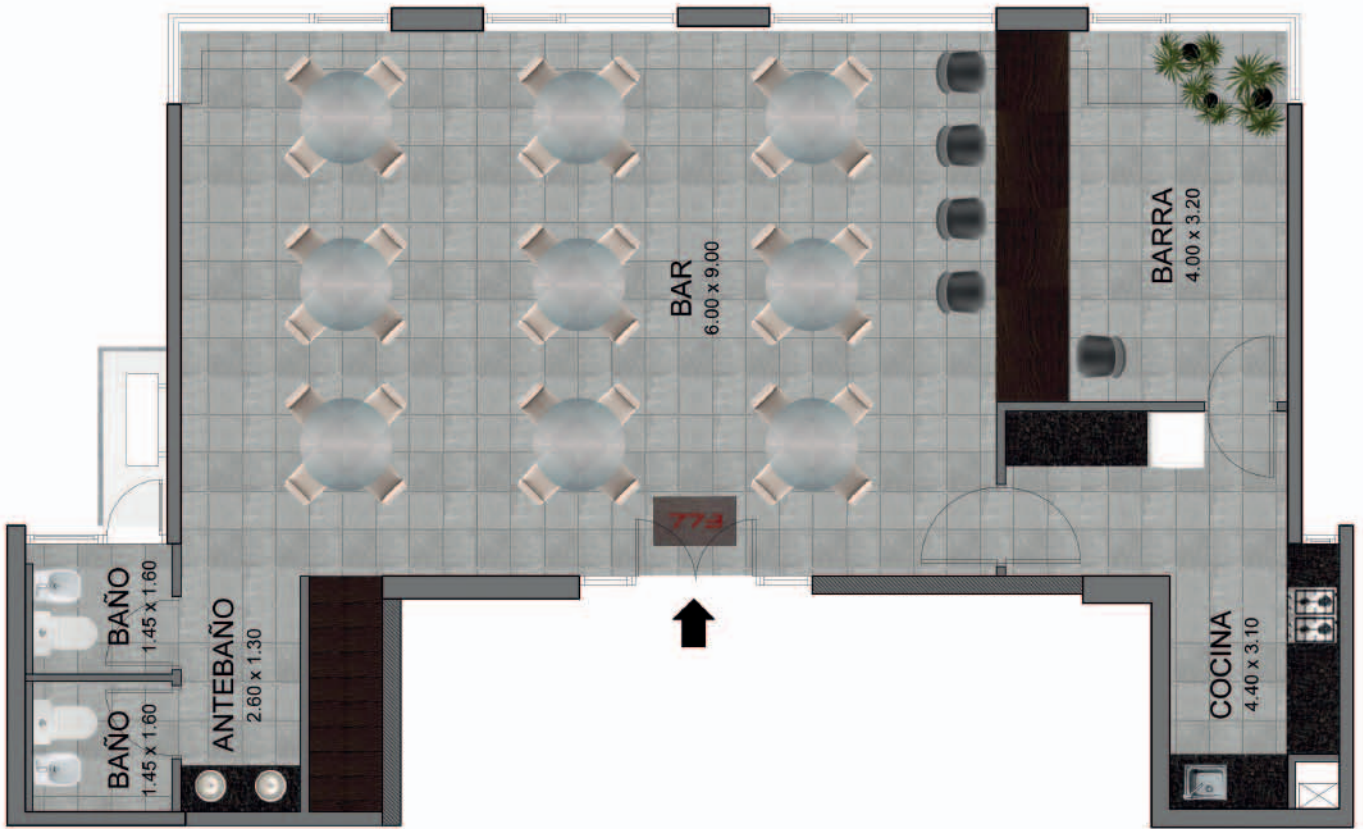

773
AMÉRIAN
APART HOTEL
★★★★

Una INVERSIÓN INMOBILIARIA con rentabilidad

POTENCIADA

AMERIAN
HOTEL

Tipología A

Piso 4° - 19°
Sup. PROPIA 36m² | Sup. TOTAL 58m²

Tipología B

Piso 4° - 19°
Sup. PROPIA 25m2 | Sup.TOTAL 41m2

Tipología C

Piso 4° - 19°
Sup. PROPIA 31m² | Sup. TOTAL 51m²

Tipología A suite

Piso 20°
Sup. PROPIA 44m² | Sup. TOTAL 72m²

Río Cuarto

Bar

Piso 20°
Sup. PROPIA 96m² / Sup TOTAL 152m²

Río Cuarto

Terraza BAR

Piso 21°

Sup. CUBIERTA PROPIA 10m²

Sup. DESCUBIERTA PROPIA 42m²

Sup. TOTAL 58m²

Ricardo Malizia & Asoc.
DESARROLLOS INMOBILIARIOS INTELIGENTES

Administra
Inversiones

Construimos valores