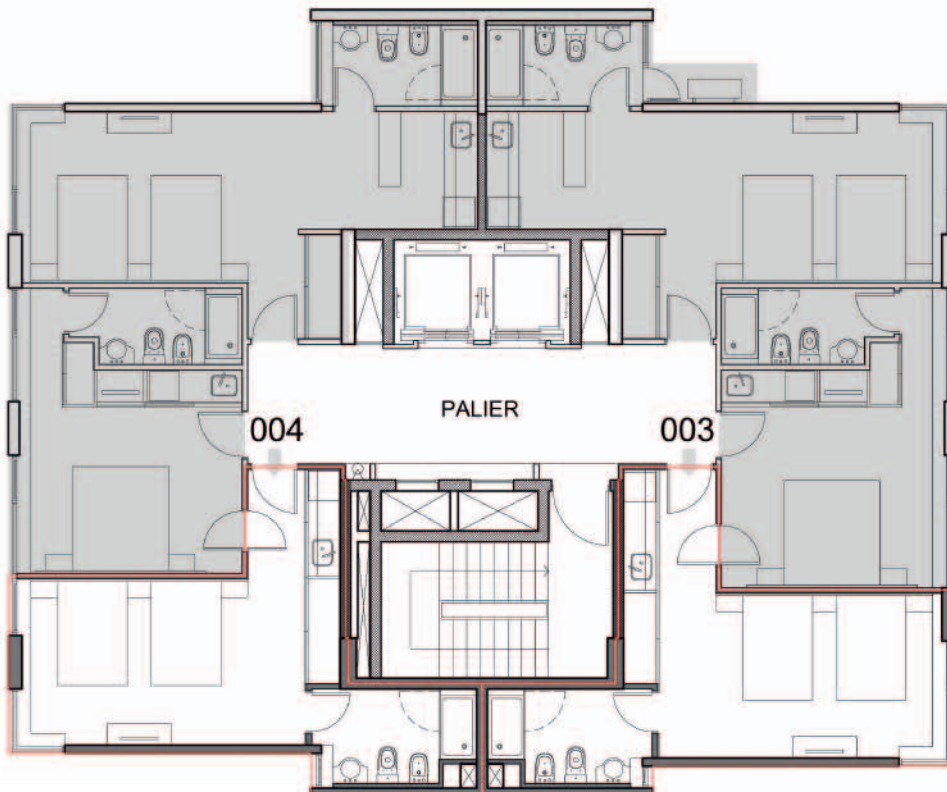

773
AMÉRIAN
APART HOTEL
★★★★

Una INVERSIÓN INMOBILIARIA con rentabilidad

POTENCIADA

AMERIAN
HOTEL

Tipología A

Piso 4° - 19°
Sup. PROPIA 36m² | Sup. TOTAL 58m²

Tipología B

Piso 4° - 19°
Sup. PROPIA 25m2 | Sup.TOTAL 41m2

Tipología C

Piso 4° - 19°
Sup. PROPIA 31m² | Sup. TOTAL 51m²

Tipología A suite

Piso 20°
Sup. PROPIA 44m² | Sup. TOTAL 72m²

Río Cuarto

Bar

Piso 20°
Sup. PROPIA 96m² / Sup TOTAL 152m²

Río Cuarto

Terraza BAR

Piso 21°

Sup. CUBIERTA PROPIA 10m²

Sup. DESCUBIERTA PROPIA 42m²

Sup. TOTAL 58m²

Ricardo Malizia & Asoc.
DESARROLLOS INMOBILIARIOS INTELIGENTES

Administra
Inversiones

Construimos valores