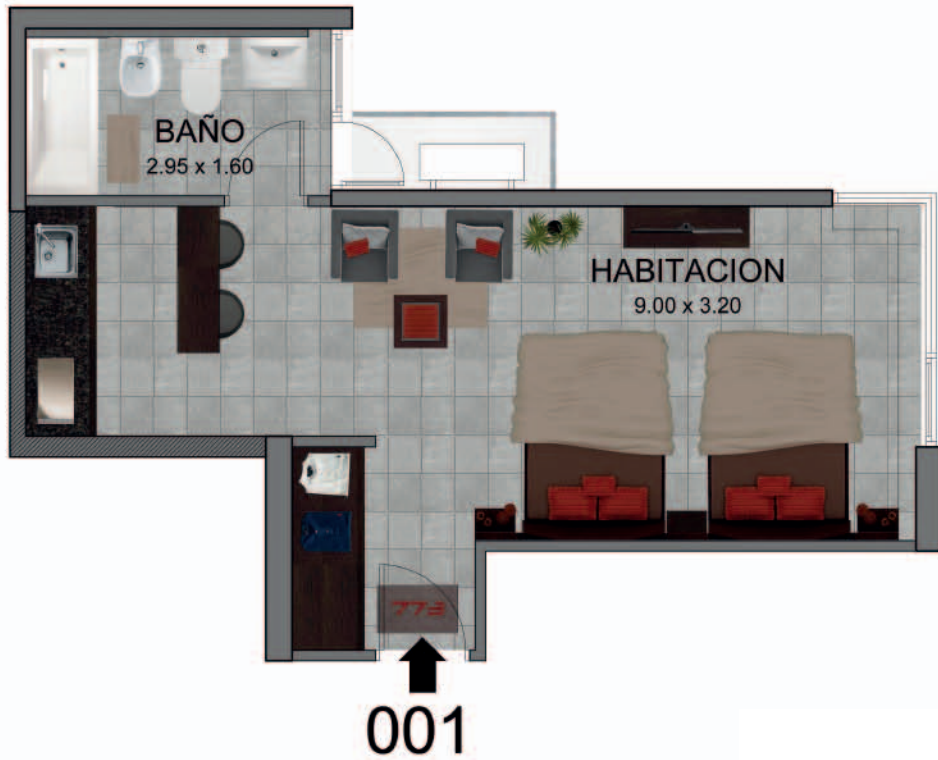

773
AMÉRIAN
APART HOTEL
★★★★

Una INVERSIÓN INMOBILIARIA con rentabilidad

POTENCIADA

AMERIAN
HOTEL

Tipología A

Piso 4° - 19°
Sup. PROPIA 36m² | Sup. TOTAL 58m²

Tipología B

Piso 4° - 19°
Sup. PROPIA 25m2 | Sup.TOTAL 41m2

Tipología C

Piso 4° - 19°
Sup. PROPIA 31m² | Sup. TOTAL 51m²

Tipología A suite

Piso 20°
Sup. PROPIA 44m² | Sup. TOTAL 72m²

Río Cuarto

Bar

Piso 20°
Sup. PROPIA 96m² / Sup TOTAL 152m²

Río Cuarto

Terraza BAR

Piso 21°

Sup. CUBIERTA PROPIA 10m²

Sup. DESCUBIERTA PROPIA 42m²

Sup. TOTAL 58m²

Ricardo Malizia & Asoc.
DESARROLLOS INMOBILIARIOS INTELIGENTES

Administra
Inversiones

Construimos valores