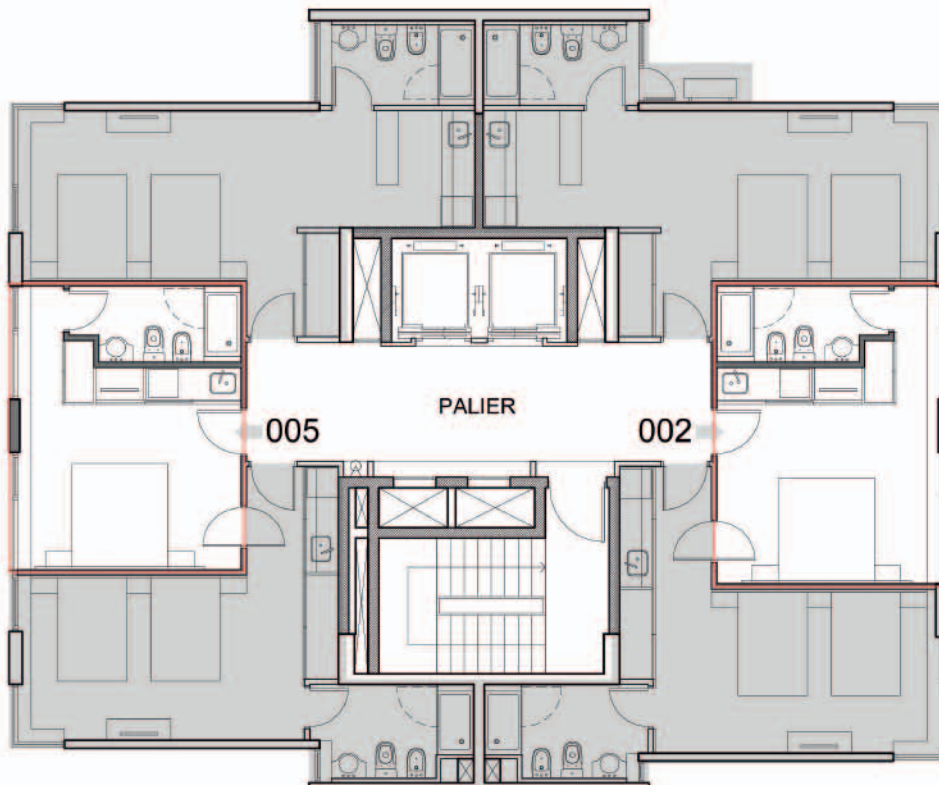

773
AMÉRIAN
APART HOTEL
★★★★

Una INVERSIÓN INMOBILIARIA con rentabilidad

POTENCIADA

AMERIAN
HOTEL

Tipología A

Piso 4° - 19°
Sup. PROPIA 36m² | Sup. TOTAL 58m²

Tipología B

Piso 4° - 19°
Sup. PROPIA 25m2 | Sup.TOTAL 41m2

Tipología C

Piso 4° - 19°
Sup. PROPIA 31m² | Sup. TOTAL 51m²

Tipología A suite

Piso 20°
Sup. PROPIA 44m² | Sup. TOTAL 72m²

Río Cuarto

Bar

Piso 20°
Sup. PROPIA 96m² / Sup TOTAL 152m²

Río Cuarto

Terraza BAR

Piso 21°

Sup. CUBIERTA PROPIA 10m²

Sup. DESCUBIERTA PROPIA 42m²

Sup. TOTAL 58m²

Ricardo Malizia & Asoc.
DESARROLLOS INMOBILIARIOS INTELIGENTES

Administra
Inversiones

Construimos valores