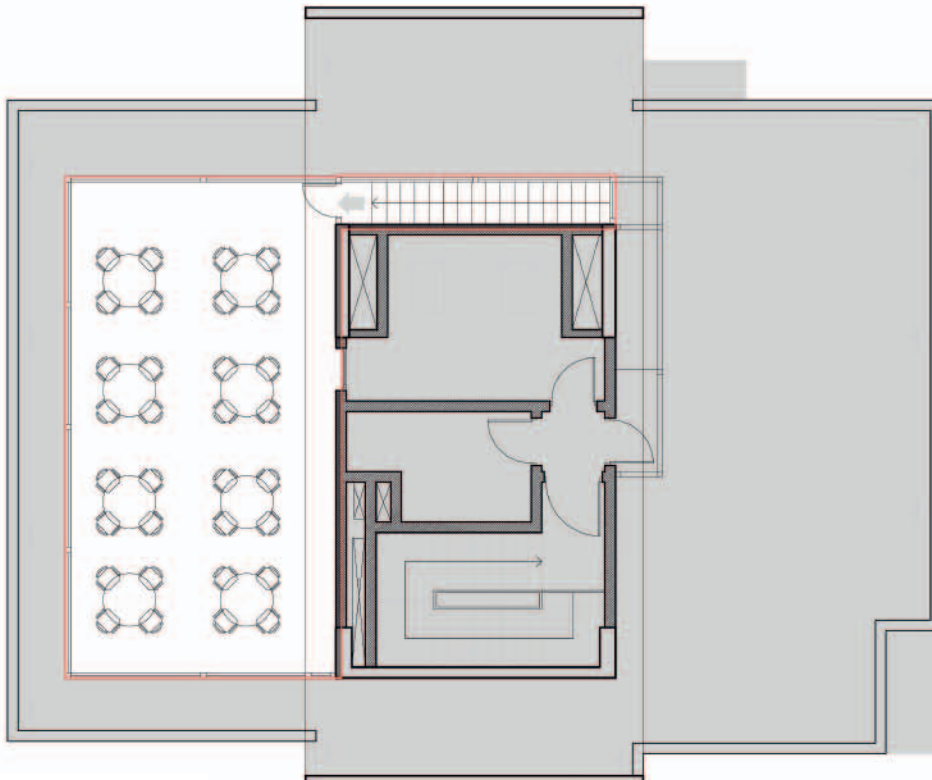

773
AMÉRIAN
APART HOTEL
★★★★

Una INVERSIÓN INMOBILIARIA con rentabilidad

POTENCIADA

AMERIAN
HOTEL

Tipología A

Piso 4° - 19°
Sup. PROPIA 36m² | Sup. TOTAL 58m²

Tipología B

Piso 4° - 19°
Sup. PROPIA 25m2 | Sup.TOTAL 41m2

Tipología C

Piso 4° - 19°
Sup. PROPIA 31m² | Sup. TOTAL 51m²

Tipología A suite

Piso 20°
Sup. PROPIA 44m² | Sup. TOTAL 72m²

Río Cuarto

Bar

Piso 20°
Sup. PROPIA 96m² / Sup TOTAL 152m²

Río Cuarto

Terraza BAR

Piso 21°

Sup. CUBIERTA PROPIA 10m²

Sup. DESCUBIERTA PROPIA 42m²

Sup. TOTAL 58m²

Ricardo Malizia & Asoc.
DESARROLLOS INMOBILIARIOS INTELIGENTES

Administra
Inversiones

Construimos valores