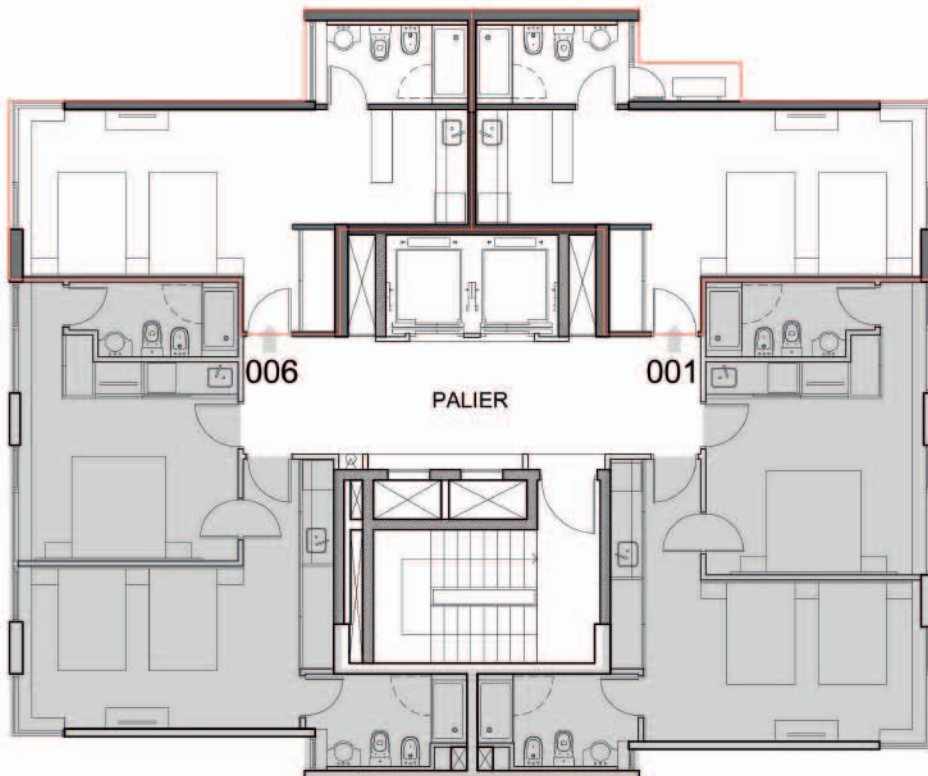

773
AMÉRIAN
APART HOTEL
★★★★

Una INVERSIÓN INMOBILIARIA con rentabilidad

POTENCIADA

AMERIAN
HOTEL

Tipología A

Piso 4° - 19°
Sup. PROPIA 36m² | Sup. TOTAL 58m²

Tipología B

Piso 4° - 19°
Sup. PROPIA 25m2 | Sup.TOTAL 41m2

Tipología C

Piso 4° - 19°
Sup. PROPIA 31m² | Sup. TOTAL 51m²

Tipología A suite

Piso 20°
Sup. PROPIA 44m² | Sup. TOTAL 72m²

Río Cuarto

Bar

Piso 20°
Sup. PROPIA 96m² / Sup TOTAL 152m²

Río Cuarto

Terraza BAR

Piso 21°

Sup. CUBIERTA PROPIA 10m²

Sup. DESCUBIERTA PROPIA 42m²

Sup. TOTAL 58m²

Ricardo Malizia & Asoc.
DESARROLLOS INMOBILIARIOS INTELIGENTES

Administra
Inversiones

Construimos valores